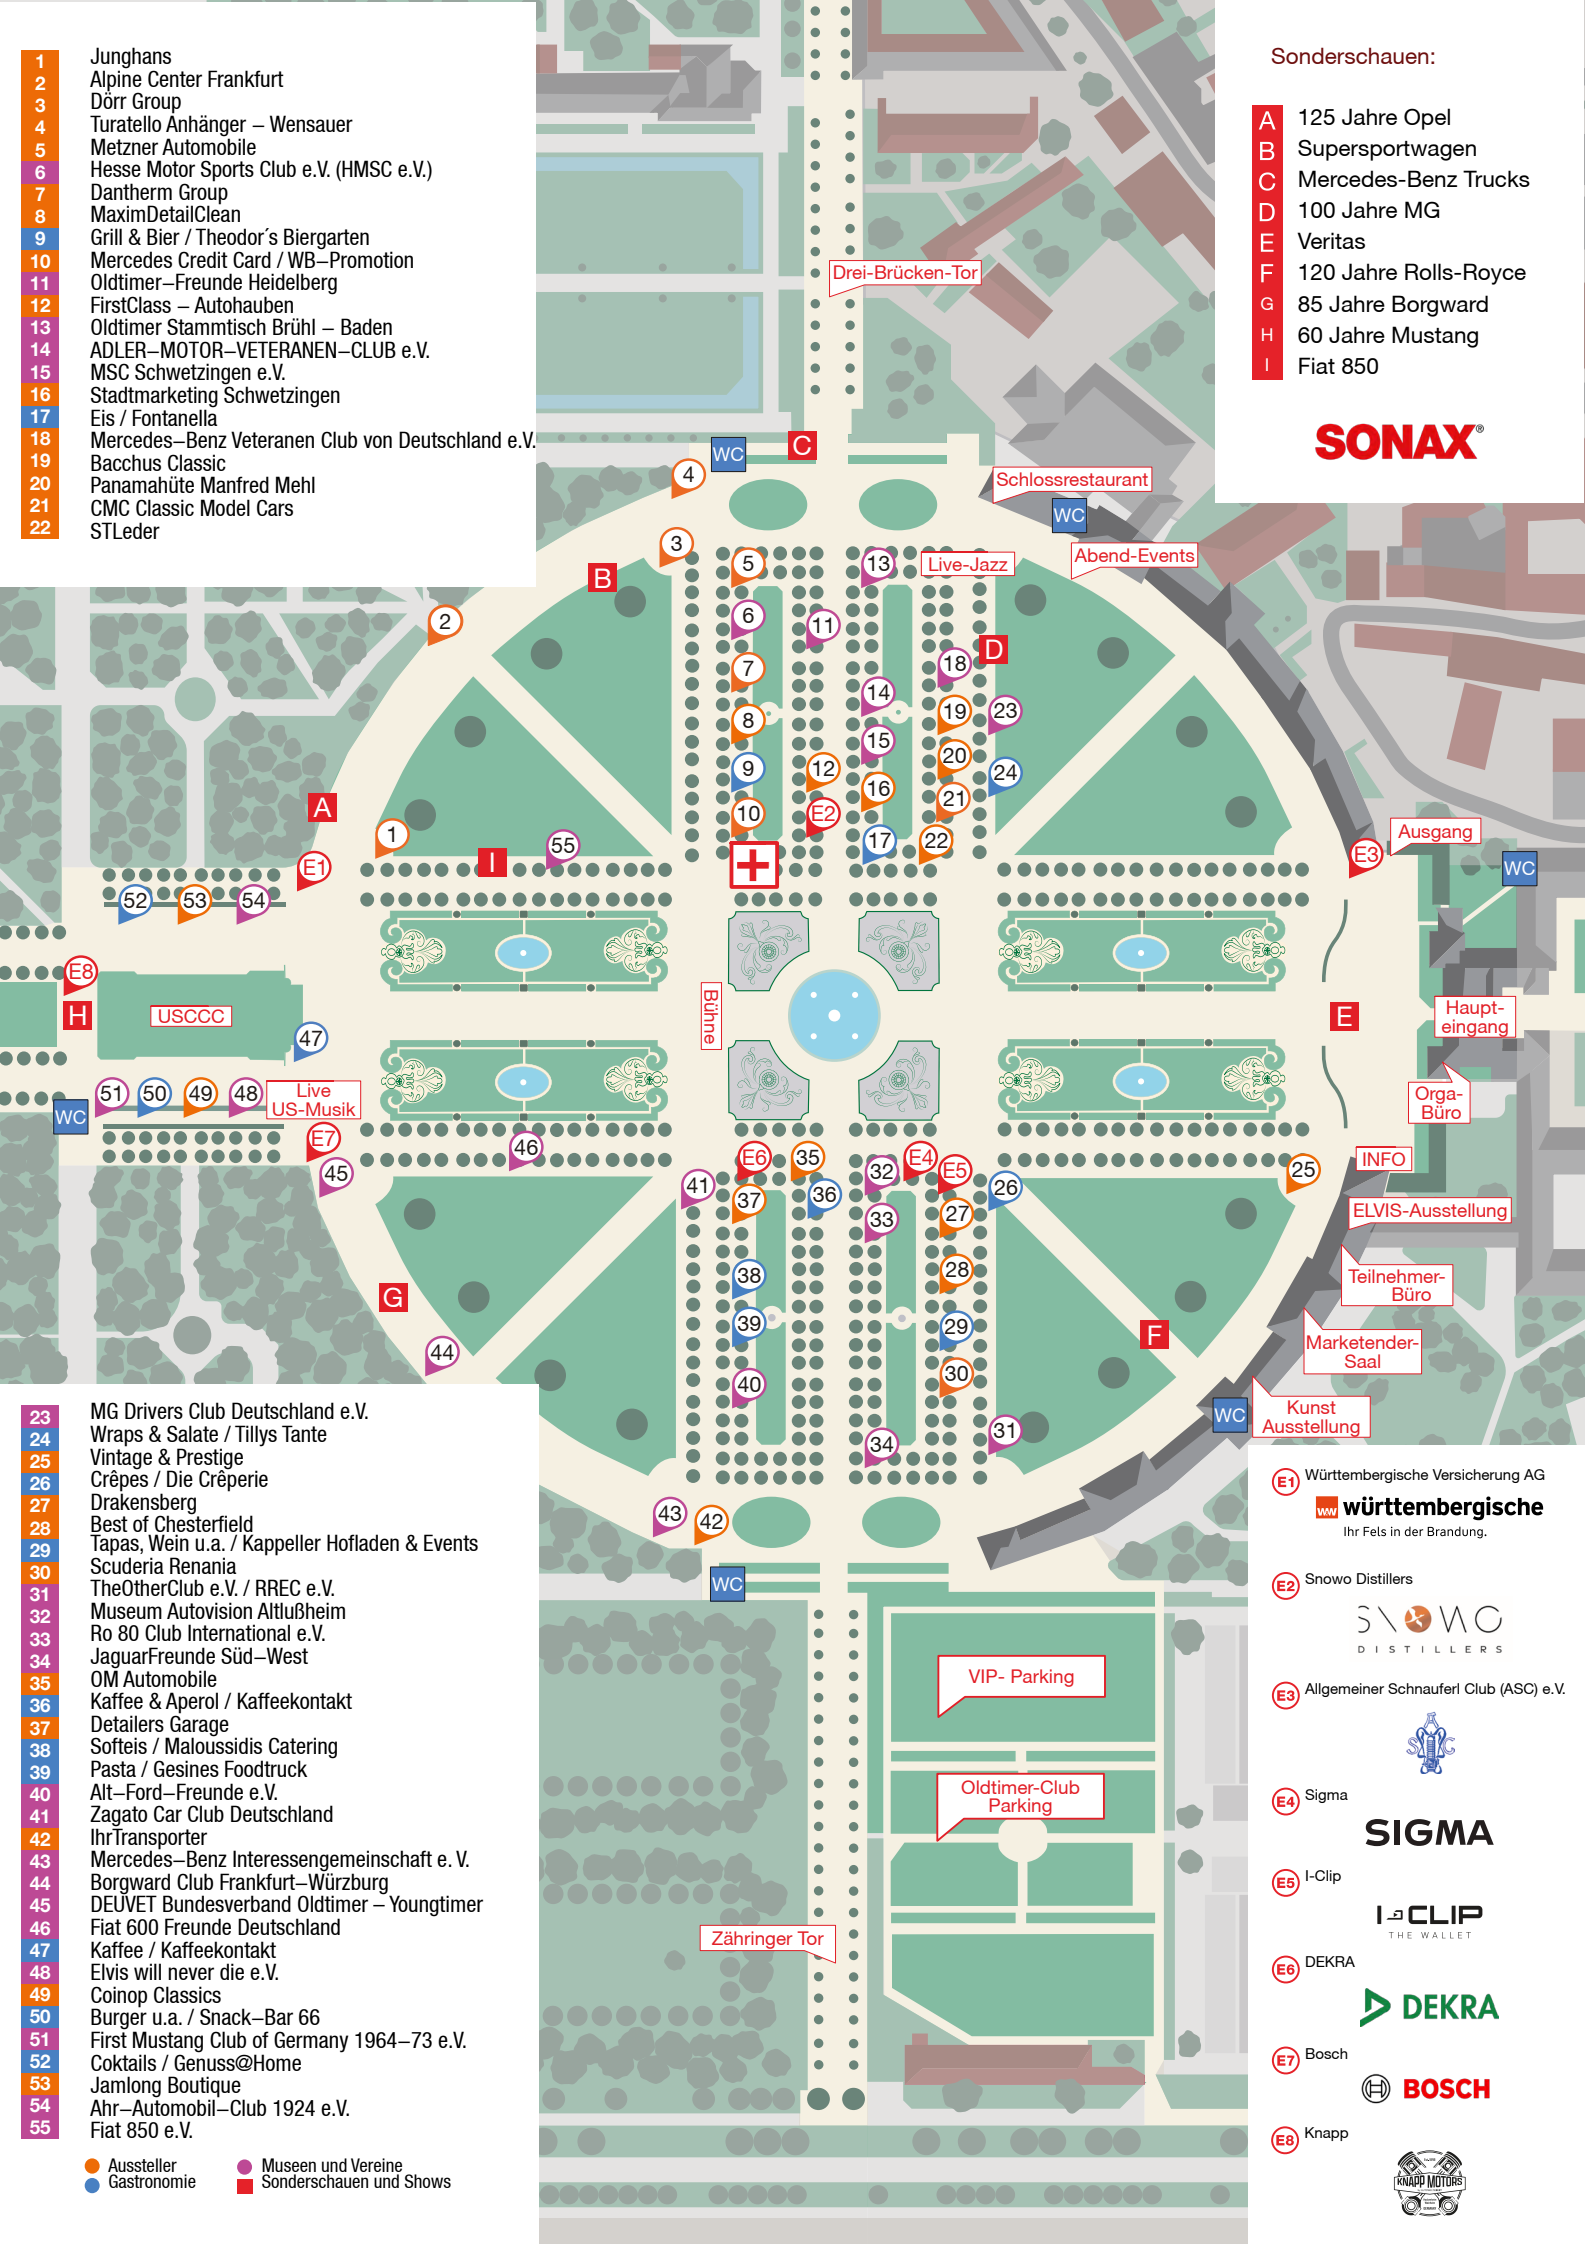

- 1 Junghans
- 2 Alpine Center Frankfurt
- 3 Dörr Group
- 4 Turatello Anhänger – Wensauer
- 5 Metzner Automobile
- 6 Hesse Motor Sports Club e.V. (HMSC e.V.)
- 7 Dantherm Group
- 8 MaximDetailClean
- 9 Grill & Bier / Theodor's Biergarten
- 10 Mercedes Credit Card / WB–Promotion
- 11 Oldtimer–Freunde Heidelberg
- 12 FirstClass – Autohauben
- 13 Oldtimer Stammtisch Brühl – Baden
- 14 ADLER–MOTOR–VETERANEN–CLUB e.V.
- 15 MSC Schwetzingen e.V.
- 16 Stadtmarketing Schwetzingen
- 17 Eis / Fontanella
- 18 Mercedes–Benz Veteranen Club von Deutschland e.V.
- 19 Bacchus Classic
- 20 Panamahüte Manfred Mehl
- 21 CMC Classic Model Cars
- 22 STLeder

Sonderschauen:

- A 125 Jahre Opel
- B Supersportwagen
- C Mercedes-Benz Trucks
- D 100 Jahre MG
- E Veritas
- F 120 Jahre Rolls-Royce
- G 85 Jahre Borgward
- H 60 Jahre Mustang
- I Fiat 850

- 23 MG Drivers Club Deutschland e.V.
- 24 Wraps & Salate / Tillys Tante
- 25 Vintage & Prestige
- 26 Crêpes / Die Crêperie
- 27 Drakensberg
- 28 Best of Chesterfield
- 29 Tapas, Wein u.a. / Kappeller Hofladen & Events
- 30 Scuderia Renania
- 31 TheOtherClub e.V. / RREC e.V.
- 32 Museum Autovision Altlußheim
- 33 Ro 80 Club International e.V.
- 34 JaguarFreunde Süd–West
- 35 OM Automobile
- 36 Kaffee & Aperol / Kaffeekontakt
- 37 Detailers Garage
- 38 Softeis / Maloussidis Catering
- 39 Pasta / Gesines Foodtruck
- 40 Alt–Ford–Freunde e.V.
- 41 Zagato Car Club Deutschland
- 42 IhrTransporter
- 43 Mercedes–Benz Interessengemeinschaft e.V.
- 44 Borgward Club Frankfurt–Würzburg
- 45 DEUVET Bundesverband Oldtimer – Youngtimer
- 46 Fiat 600 Freunde Deutschland
- 47 Kaffee / Kaffeekontakt
- 48 Elvis will never die e.V.
- 49 Coinop Classics
- 50 Burger u.a. / Snack–Bar 66
- 51 First Mustang Club of Germany 1964–73 e.V.
- 52 Cocktails / Genuss@Home
- 53 Jamlong Boutique
- 54 Ahr–Automobil–Club 1924 e.V.
- 55 Fiat 850 e.V.